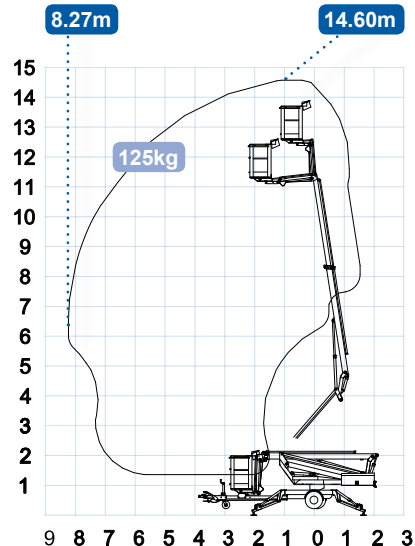

# MINI 15 EXJ

6.03m

1.94m

1.50m/  
1.05m

3.63m

0.85x  
0.70x  
1.10m

Max  
125kg

1500kg